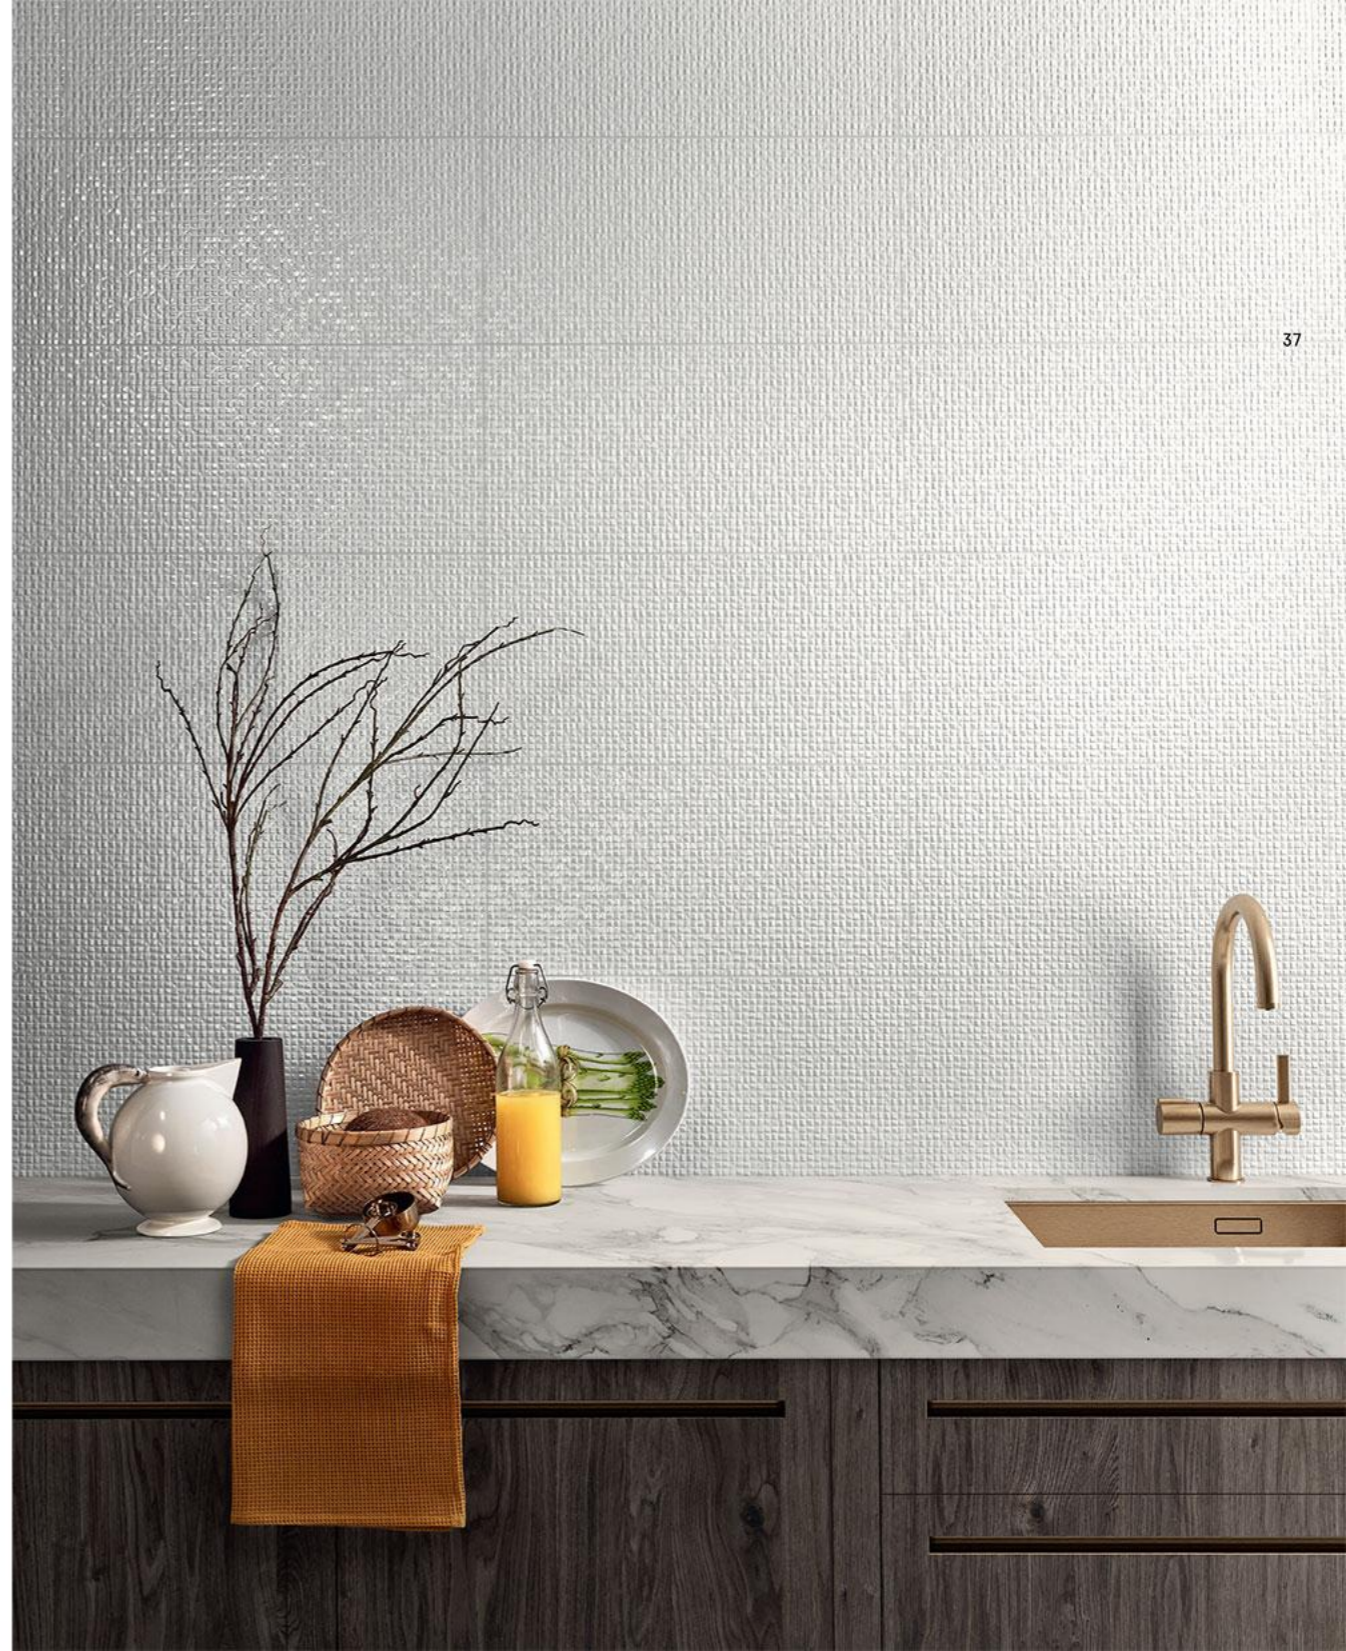

Genesis Rise Gold Matt
35 x 100 RET.

Genesis White Matt
35 x 100 RET.

Listelo Brushed Gold
0,5 x 1,3 x 100

Ground White
59,2 x 59,2 RET.

LOVE
CERAMIC TILES