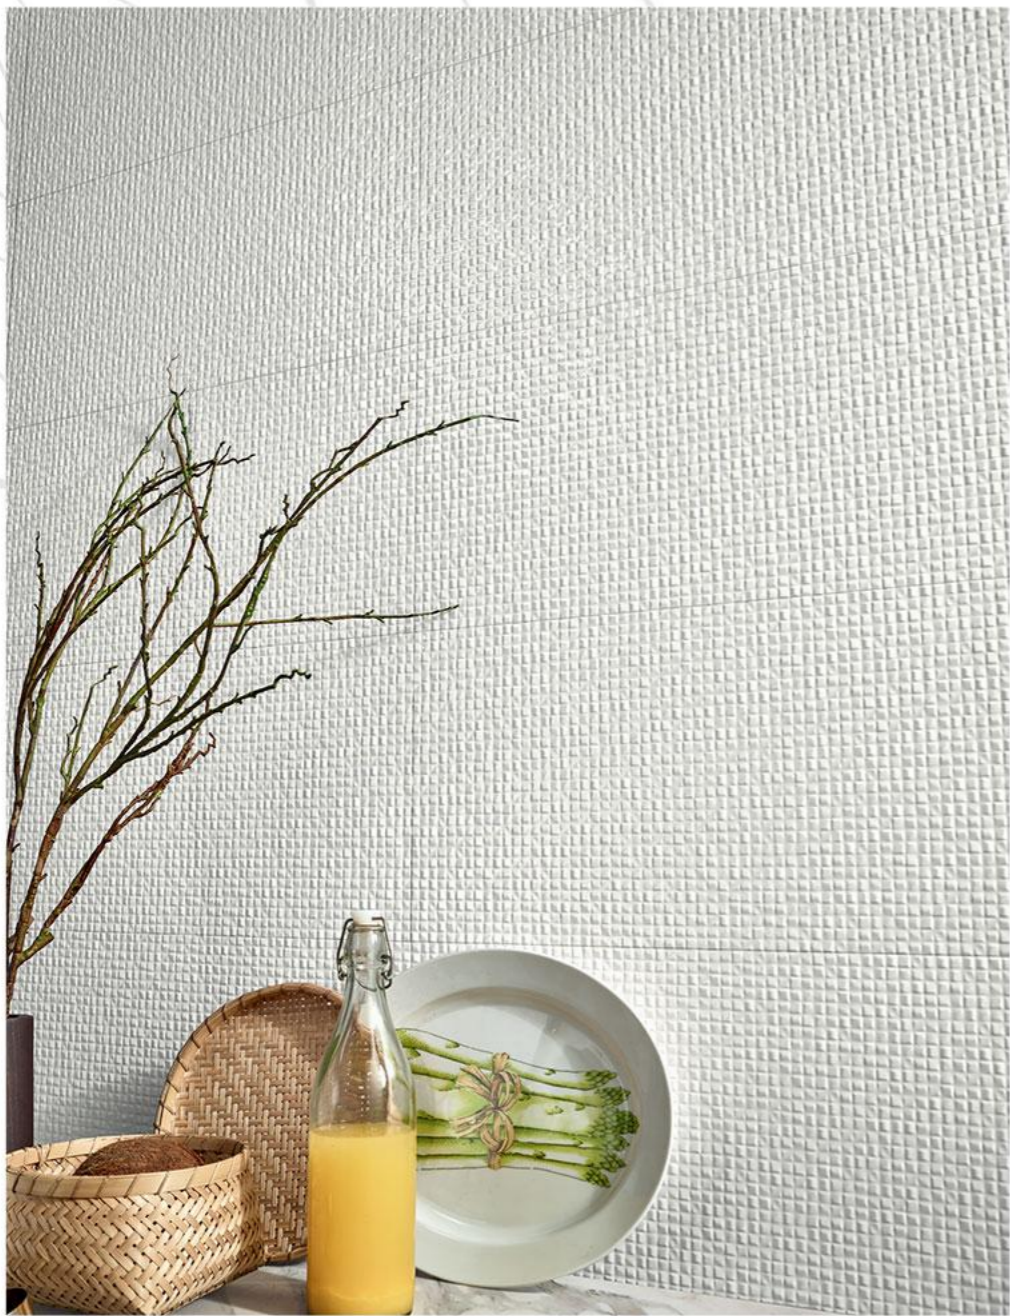

Genesis Leaf White Matt
35 x 100 RET.

Genesis Rise Gold Matt
35 x 100 RET.

Genesis White Matt
35 x 100 RET.

Listelo Brushed Gold
0,5 x 1,3 x 100

Ground White
59,2 x 59,2 RET.

Genesis Arid White Shine
30 x 60 RET.