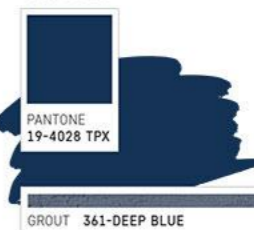

LISTELO BRUSHED GOLD
0,5X1,3X100 P-6420
0,5X1X60 P-6340

LISTELO BRUSHED SILVER
0,5X1,3X100 P-6350
0,5X1X60 P-6280

✕ LISTELO SHINE SILVER
0,5X1,3X100 P-6350
0,5X1X60 P-6280

LISTELO BRUSHED BRONZE
0,5X1,3X100 P-6420
0,5X1X60 P-6340

✕ LISTELO BLINK GOLD
0,5X1,2X120 P-6510

LISTELO BLINK SILVER MATT
0,5X1,2X120 P-6510

✕ LISTELO BLINK SILVER
0,5X1,2X120 P-6510

LISTELO BLINK BRONZE MATT
0,5X1,2X120 P-6510

✕ LISTELO BLINK BRONZE
0,5X1,2X120 P-6510

The perfect combination: tile grout colours

Because we want to provide you with more and more complete experiences, we have decided to present colour proposals to match Love Tiles' ceramic floors and walls: PANTONE, NCS, and a new line of colour grouts that will allow you to obtain even better application results.

This solution was designed for those who like a detailed decoration of the space!

Love Tiles .... we build unique solutions!

La combinaison parfaite: couleurs de joints de carrelage

Parce que nous voulons vous fournir des expériences de plus en plus complètes, nous avons décidé de présenter des propositions de couleurs pour associer aux pavements et revêtements céramiques Love Tiles : PANTONE, NCS et une nouvelle ligne de mortiers qui vous permettra d'obtenir des résultats d'application encore meilleurs.

Cette solution a été conçue pour ceux qui aiment une décoration détaillée de l'espace!

Love Tiles .... nous créons des solutions uniques!

A combinação perfeita: argamassas coloridas

Porque queremos proporcionar-lhe experiências cada vez mais completas decidimos apresentar propostas de cores para combinar com os pavimentos e revestimentos cerâmicos Love Tiles: PANTONE, NCS e uma nova linha de argamassas que lhe permitirão obter resultados de aplicação ainda melhores.