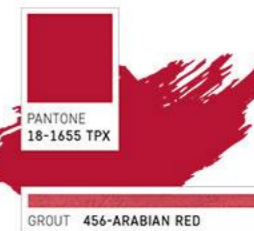

LISTELO BRUSHED GOLD
0,5X1,3X100 P-6420
0,5X1X60 P-6340

LISTELO BRUSHED SILVER
0,5X1,3X100 P-6350
0,5X1X60 P-6280

✕ LISTELO SHINE SILVER
0,5X1,3X100 P-6350
0,5X1X60 P-6280

LISTELO BRUSHED BRONZE
0,5X1,3X100 P-6420
0,5X1X60 P-6340

✕ LISTELO BLINK GOLD
0,5X1,2X120 P-6510

LISTELO BLINK SILVER MATT
0,5X1,2X120 P-6510

✕ LISTELO BLINK SILVER
0,5X1,2X120 P-6510

LISTELO BLINK BRONZE MATT
0,5X1,2X120 P-6510

✕ LISTELO BLINK BRONZE
0,5X1,2X120 P-6510

The perfect combination: tile grout colours

Because we want to provide you with more and more complete experiences, we have decided to present colour proposals to match Love Tiles' ceramic floors and walls: PANTONE, NCS, and a new line of colour grouts that will allow you to obtain even better application results.

This solution was designed for those who like a detailed decoration of the space!

Love Tiles .... we build unique solutions!

La combinaison parfaite: couleurs de joints de carrelage

Parce que nous voulons vous fournir des expériences de plus en plus complètes, nous avons décidé de présenter des propositions de couleurs pour associer aux pavements et revêtements céramiques Love Tiles : PANTONE, NCS et une nouvelle ligne de mortiers qui vous permettra d'obtenir des résultats d'application encore meilleurs.

Cette solution a été conçue pour ceux qui aiment une décoration détaillée de l'espace!

Love Tiles .... nous créons des solutions uniques!

A combinação perfeita: argamassas coloridas

Porque queremos proporcionar-lhe experiências cada vez mais completas decidimos apresentar propostas de cores para combinar com os pavimentos e revestimentos cerâmicos Love Tiles: PANTONE, NCS e uma nova linha de argamassas que lhe permitirão obter resultados de aplicação ainda melhores.