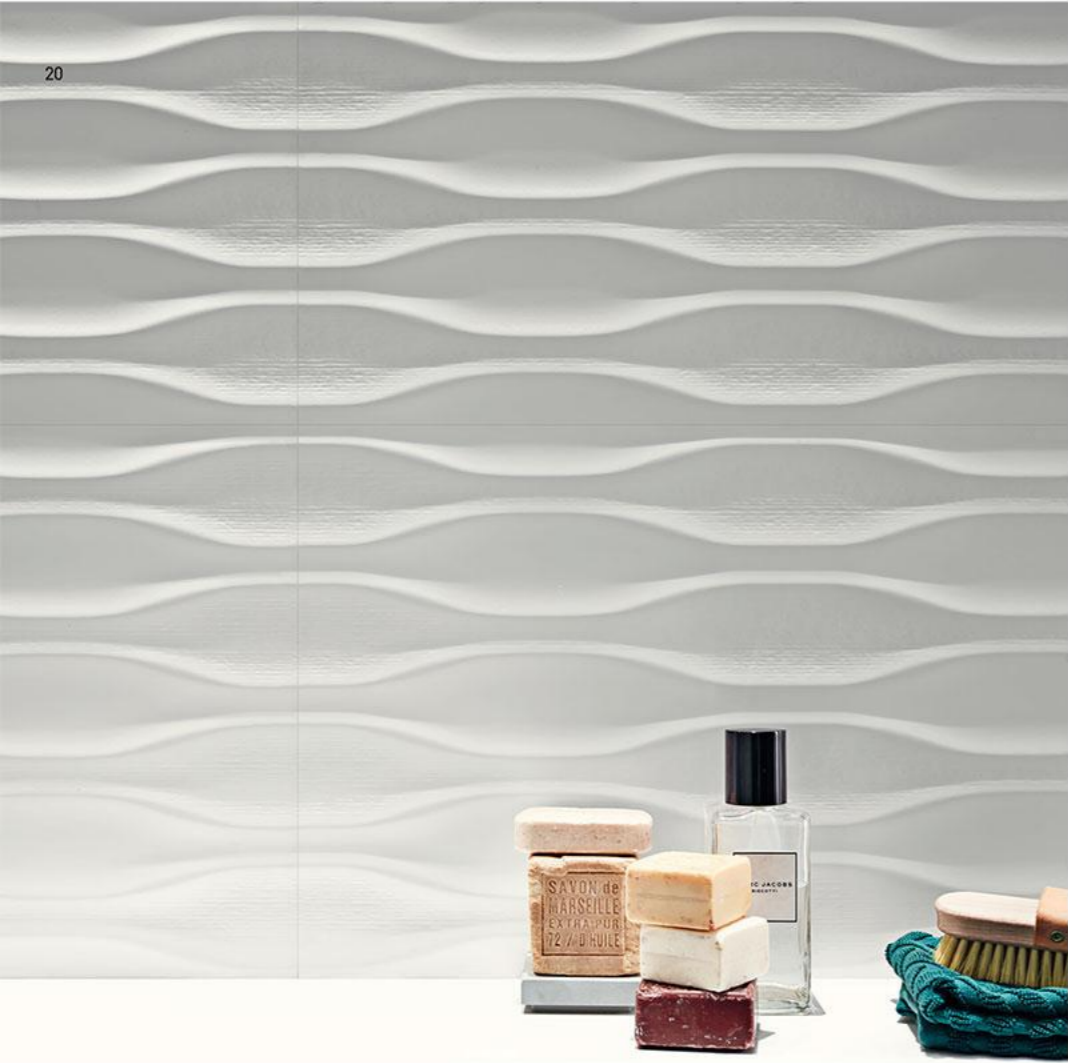

Metallic Steel
59.2 x 59.2 RET.

16

Genesis Black Matt
45 x 120 RET.

17

Genesis Stellar Silver Matt
45 x 120 RET.

Genesis Dune White Matt
35 x 100 RET.

Genesis White Matt
35 x 100 RET.

Timber Tortora
20 x 100