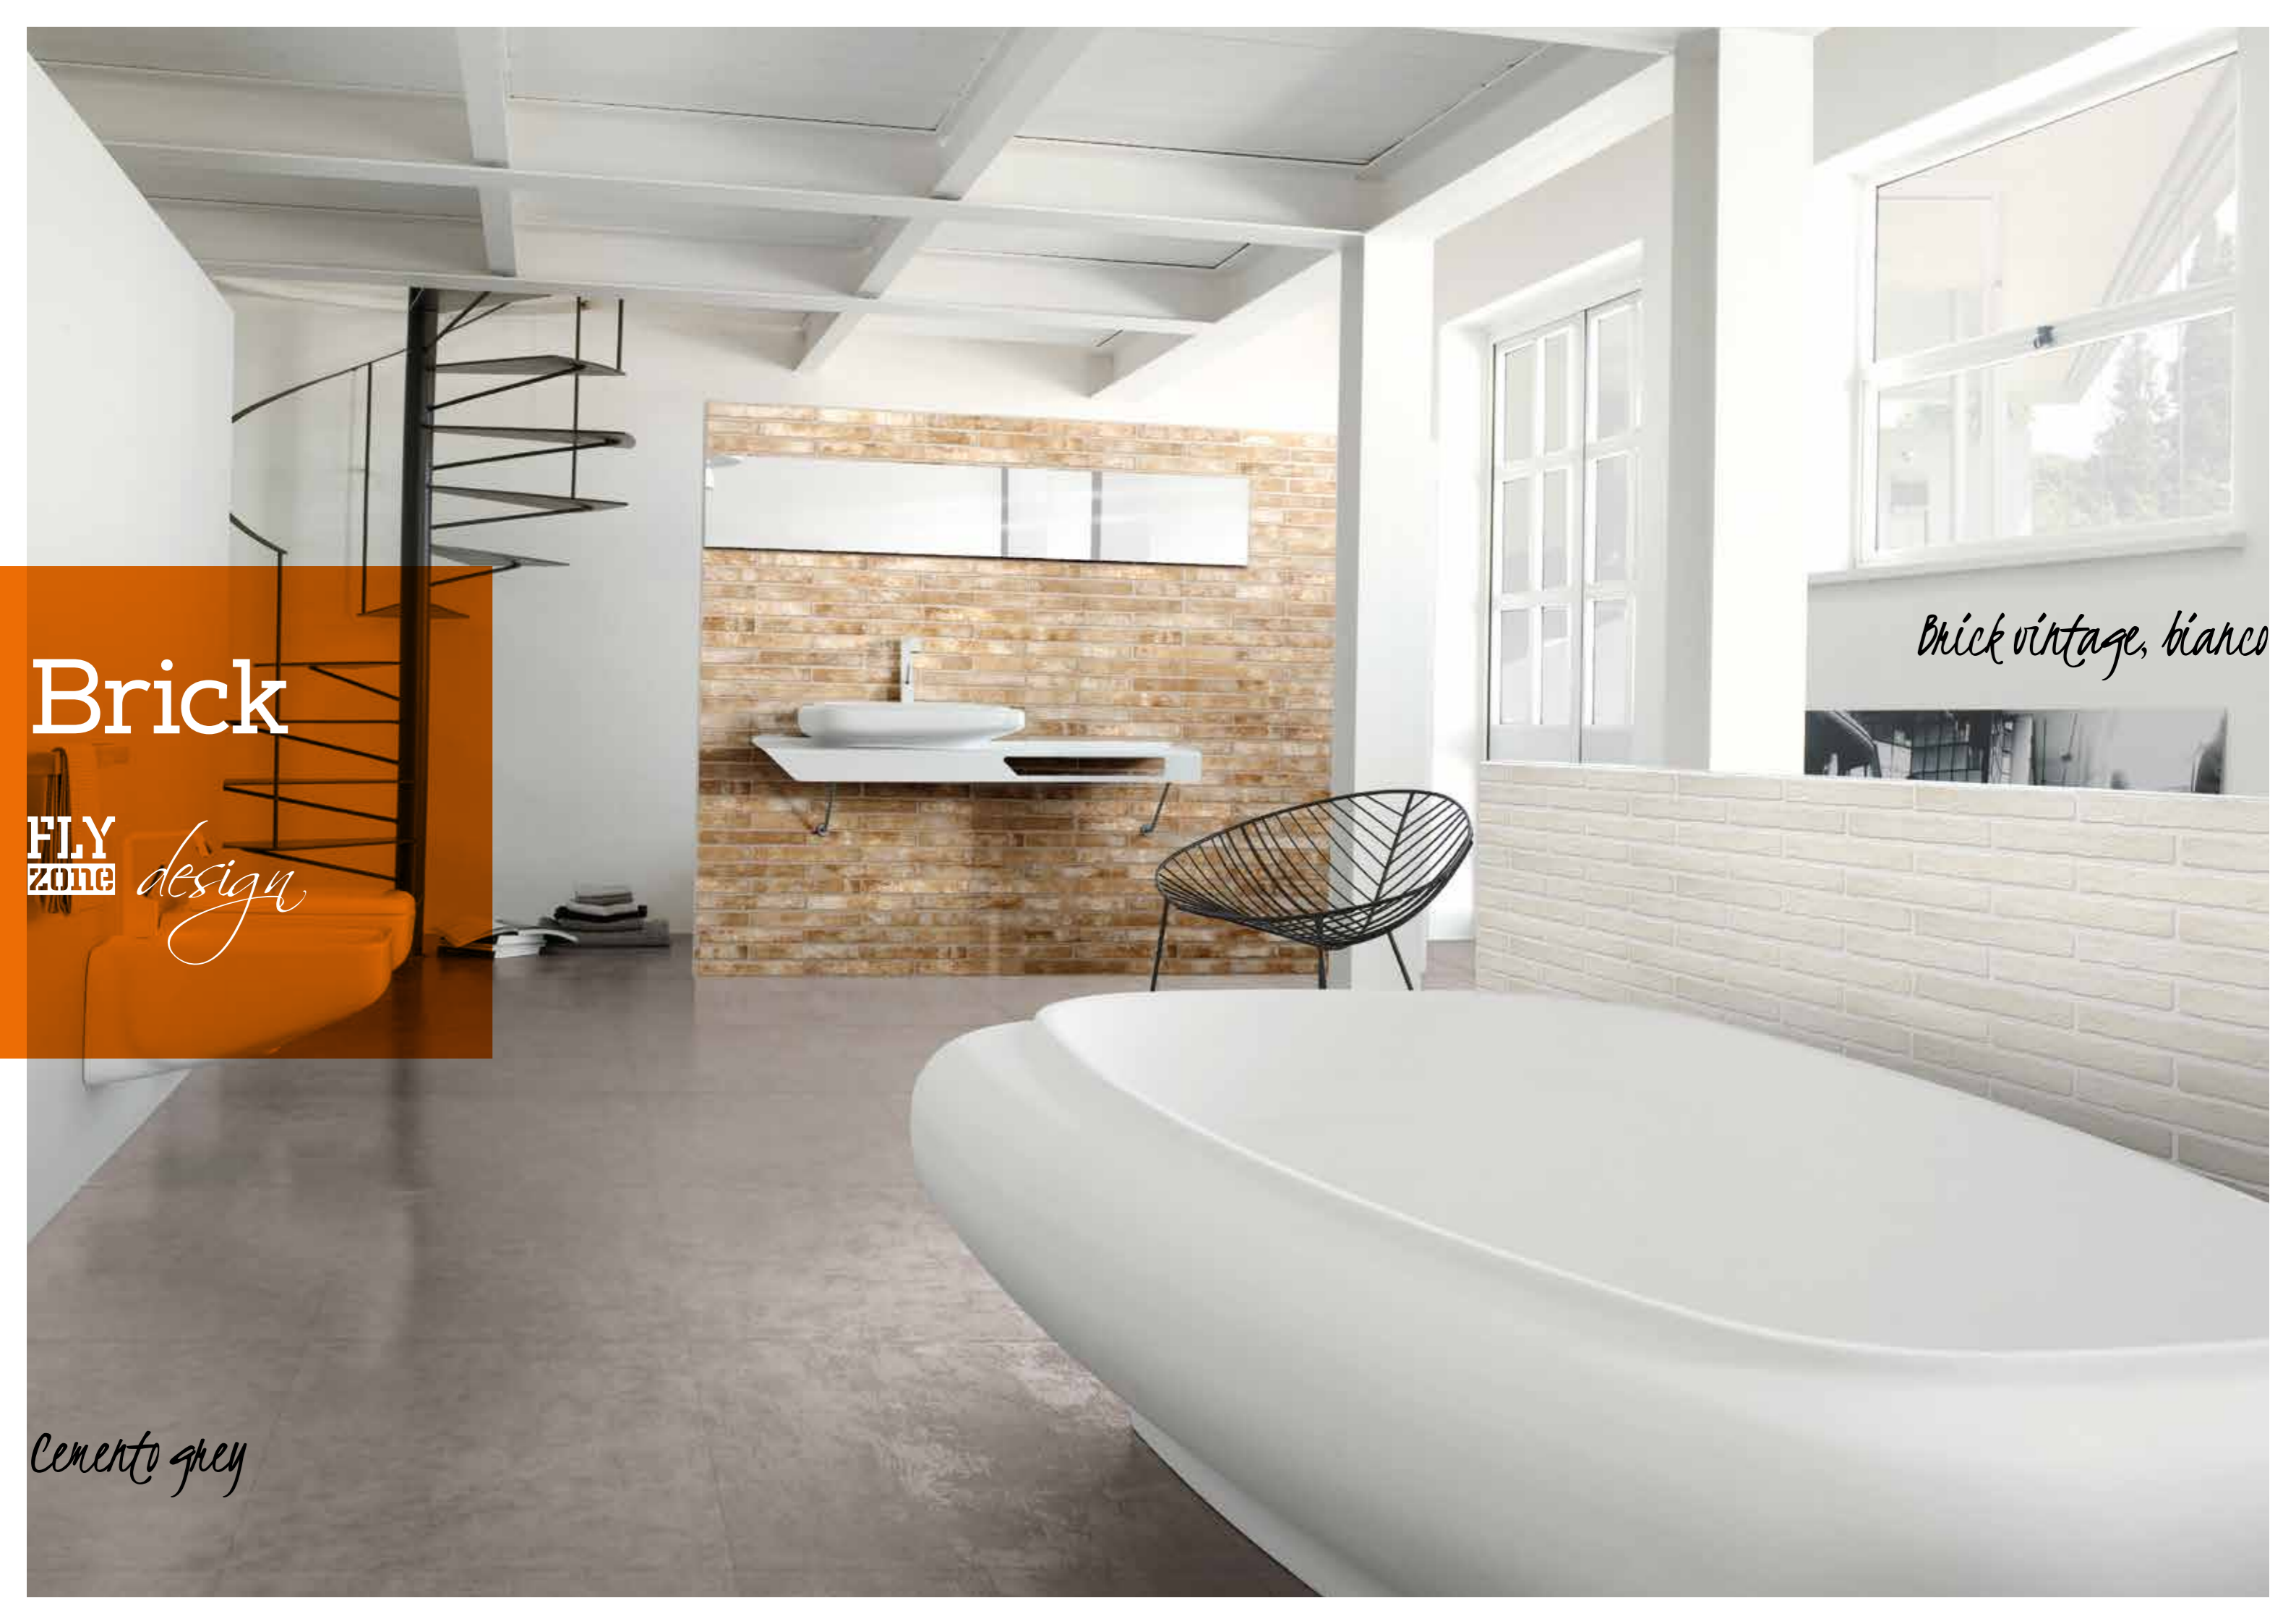

Brick

FLY
ZONE design

Brick vintage, bianco

Cemento grey

5BRIBI **BRICK BIANCO**
104  **5,8x30** 2.3"x12"
SPESSORE THICKNESS 9,5 mm
MQ/BOX 0,52 KG/BOX 10,00
MQ/PALLET 62,40 BOX/PALLET 120 PCS/BOX 30

5BRIVI **BRICK VINTAGE**
104  **5,8x30** 2.3"x12"
SPESSORE THICKNESS 9,5 mm
MQ/BOX 0,52 KG/BOX 10,00
MQ/PALLET 62,40 BOX/PALLET 120 PCS/BOX 30